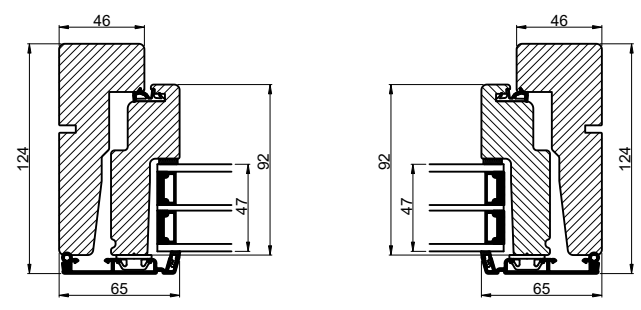

Vandret snit B

| | | |
|---|--------|---|
|  Outline vinduer til tiden | | Outline Vinduer A/S Fabrikvej 4 DK-9640 Farsø www.outline.dk |
| Tegn. nr. | 300-04 | Målestok 1:4 |
| Int. | | ARTGRU |
| Rev. nr. | | 02 |
| Rev. dato. | | 2022-07-28 |
| Benævnelse: | | |
| Daylight 3-lags Kombination vinduer | | |